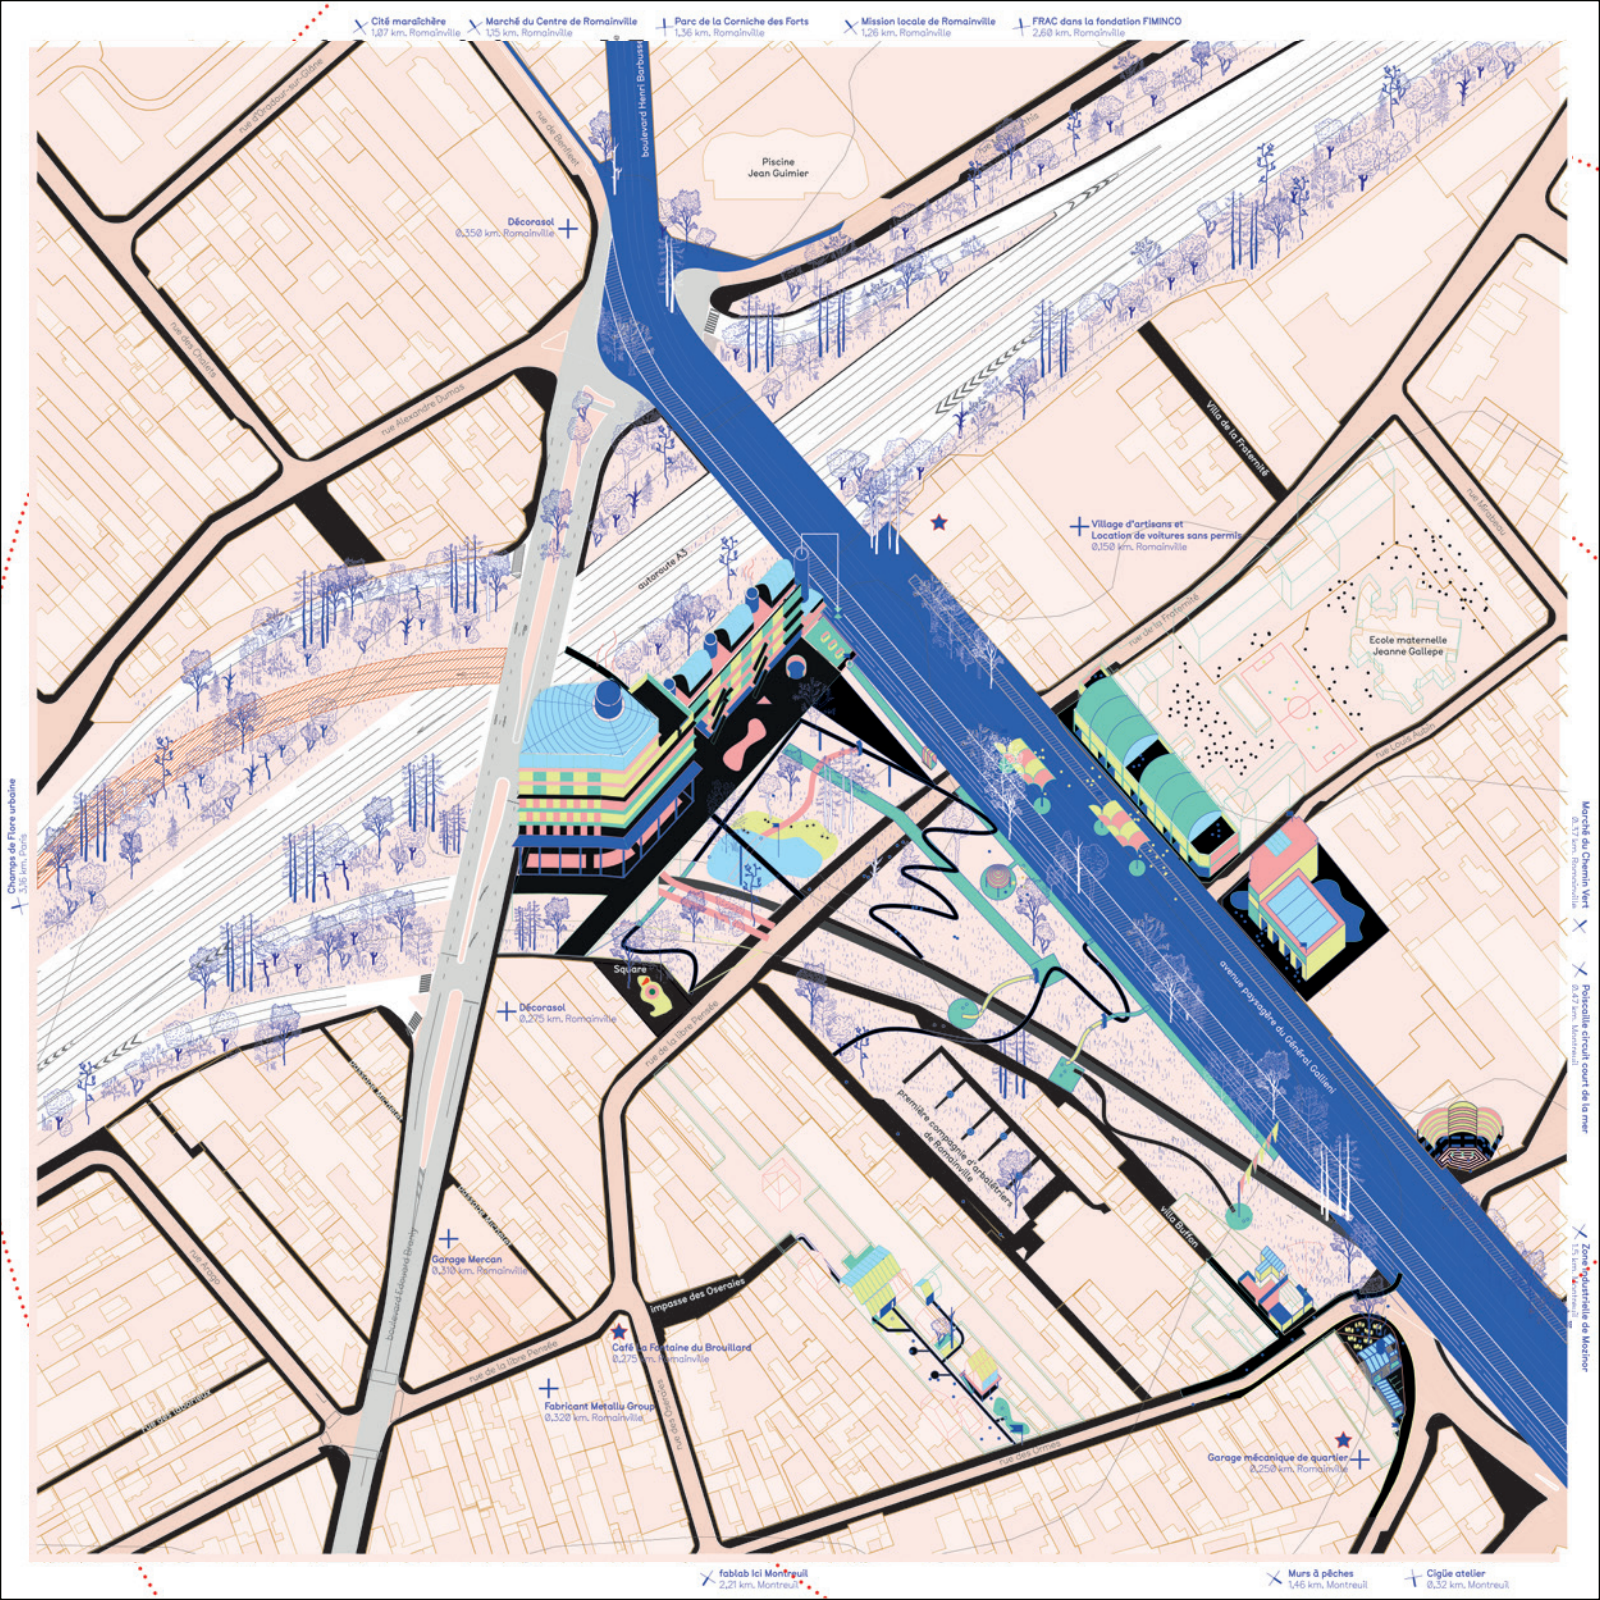

Décorasol 0,350 km, Romainville

Piscine Jean Gulmier

Village d'artisans et Location de voitures sans permis 0,150 km, Romainville

Ecole maternelle Jeanne Gallope

Décorasol 0,275 km, Romainville

Garage Mercan 0,210 km, Romainville

Fablab Ici Montreuil 2,27 km, Montreuil

Garage mécanique de quartier 0,220 km, Romainville

Murs à pêches 1,45 km, Montreuil

Cigüe atelier 0,32 km, Montreuil

Champs de Flaire urbaine 3,30 km, Paris

Marché du Centre de Romainville 1,03 km, Romainville